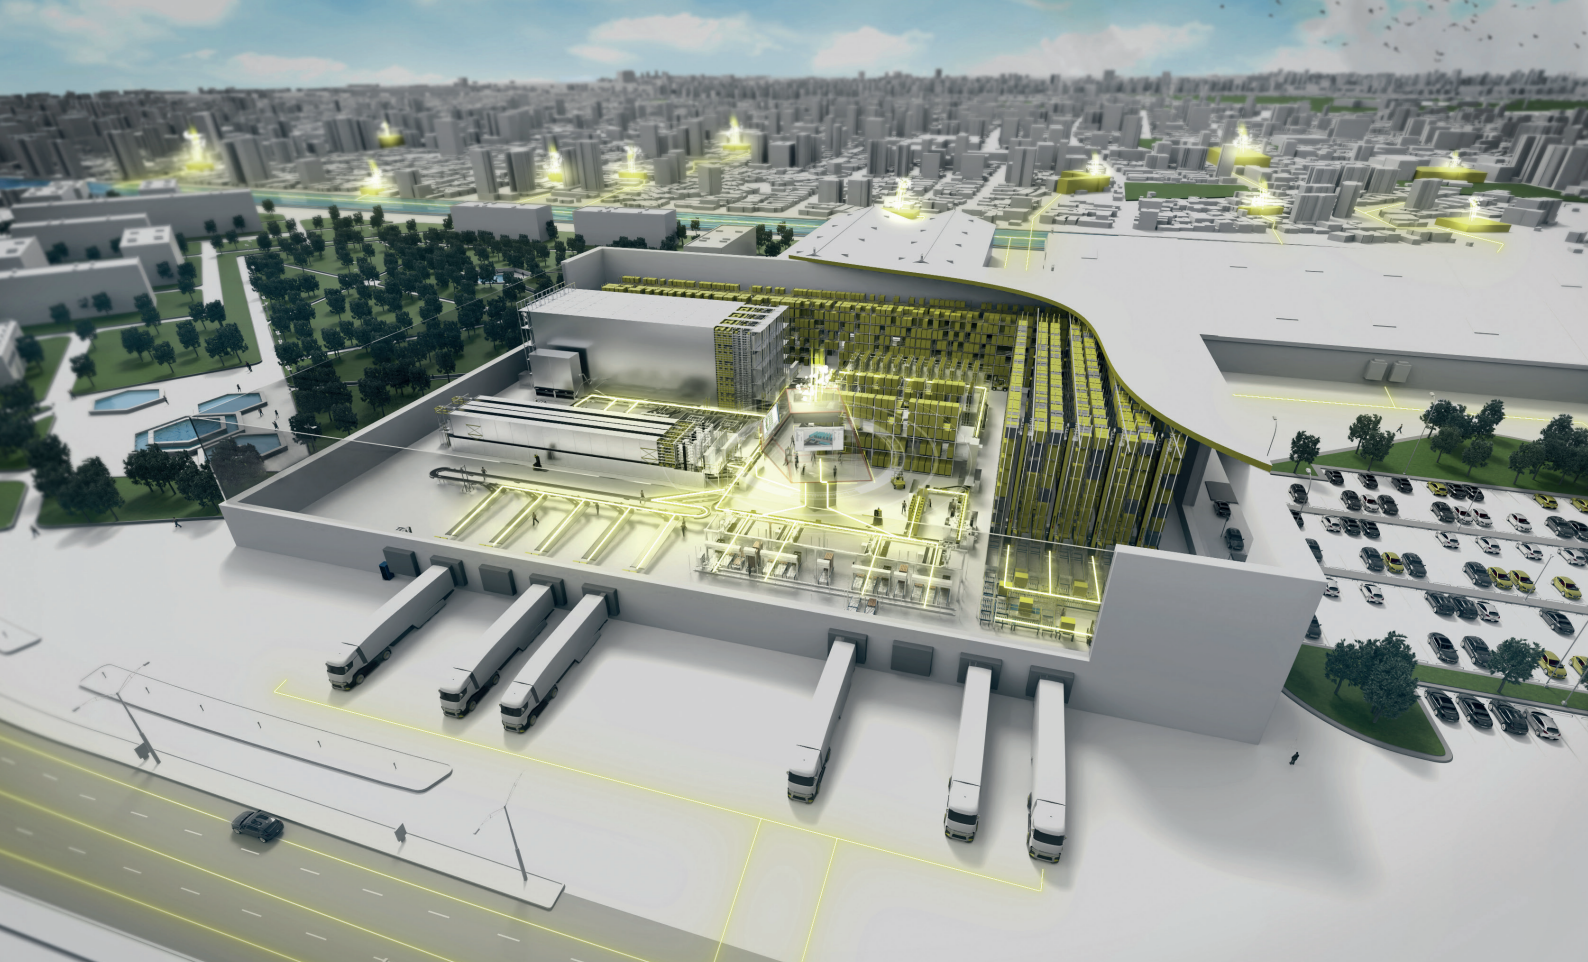

DATI PRINCIPALI

Anno inizio attività
1981

Personale impiegato n.
250

Fatturato indicativo italia [mln di euro]
60

Fatturato indicativo mondo [mln di euro]
2.500

Certificazione qualità tipo
ISO 45001:18, ISO 9001

MOVIMENTAZIONE E TRASPORTI INTERNI

elevatori, trasportatori a rulli a spinta, trasportatori a rulli, trasportatori a catena, trasportatori a nastro, sistemi di fine linea, veicoli automatici a guida laser (LGV)

STOCCAGGIO

contenitori in lamiera, contenitori in materiale plastico, scaffali per oggetti, scaffali per pallet, scaffali ad elementi mobili, scaffalature cantilever e speciali, trasloelevatori, magazzini automatici